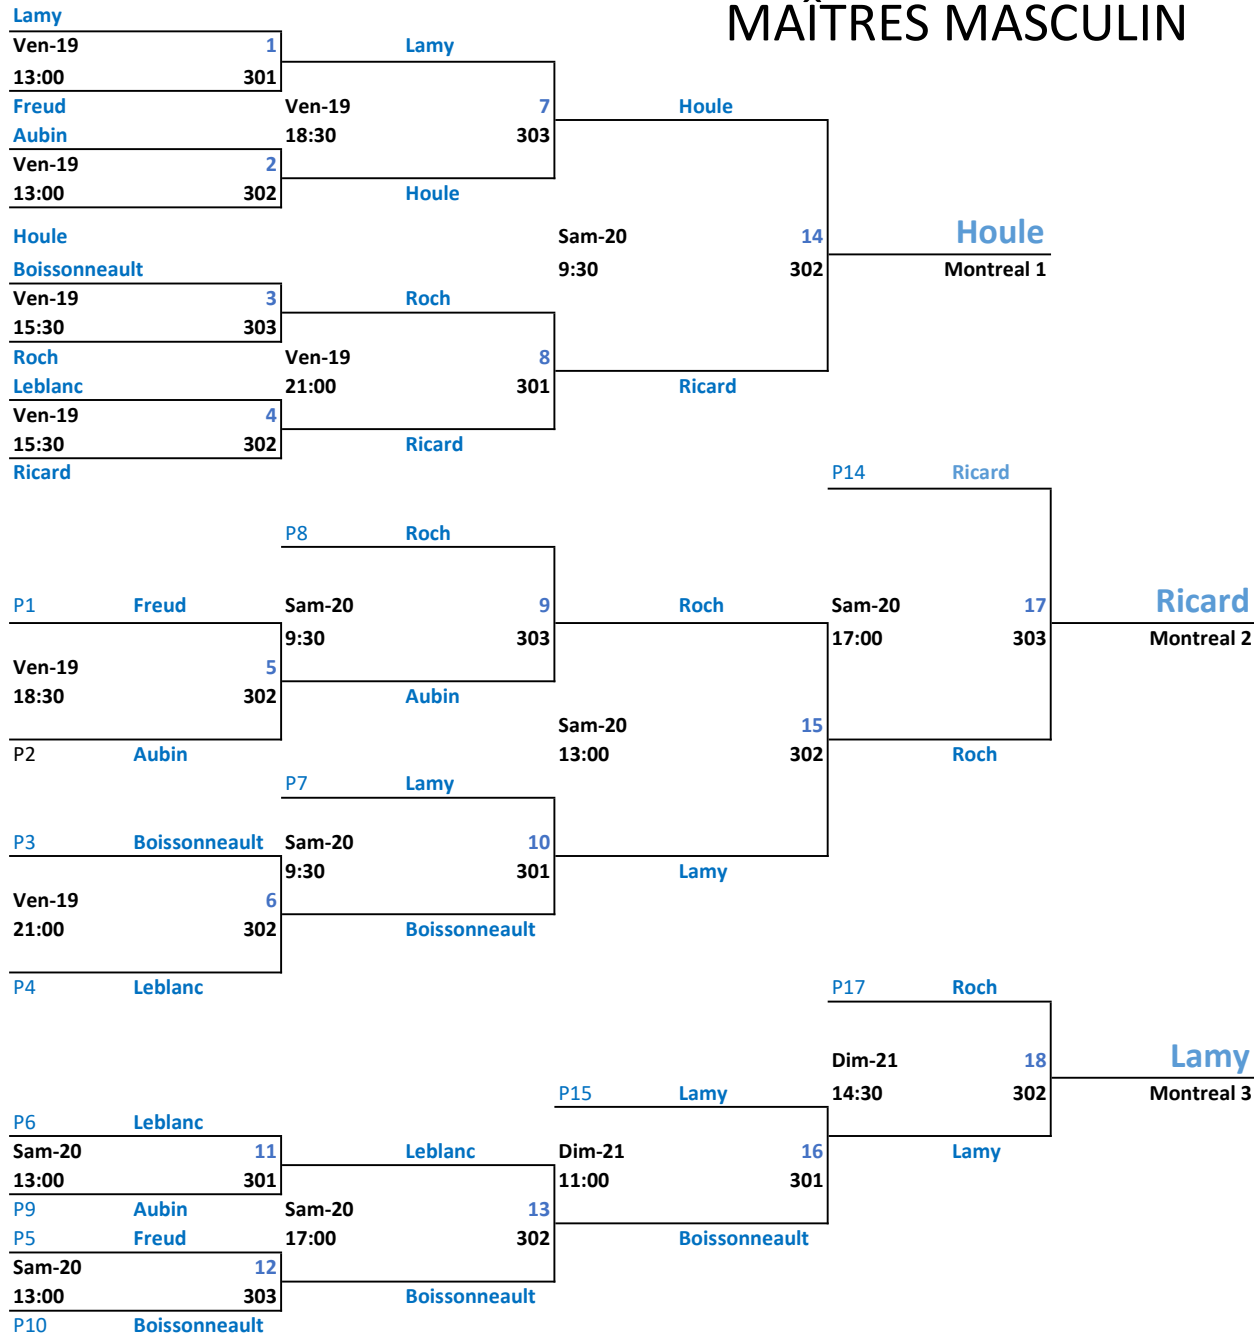

# CHAMPIONNAT RÉGIONAL DE L'ARCM MAÎTRES MASCULIN

Jour	Heure	301	302	303
Ven-19	13:00	1	2	
Ven-19	15:30		4	3
	18:00	RÉFECTION DES GLACES		
Ven-19	18:30		5	7
Ven-19	21:00	8	6	
Sam-20	9:30	10	14	9
Sam-20	13:00	11	15	12
Sam-20	15:30	RÉFECTION DES GLACES		
Sam-20	17:00		13	17
Dim-21	11:00	16		
Dim-21	14:30		18	

Championnat Provincial  
10-18 février 2024  
Club Sports Belvédère  
Val-d'Or