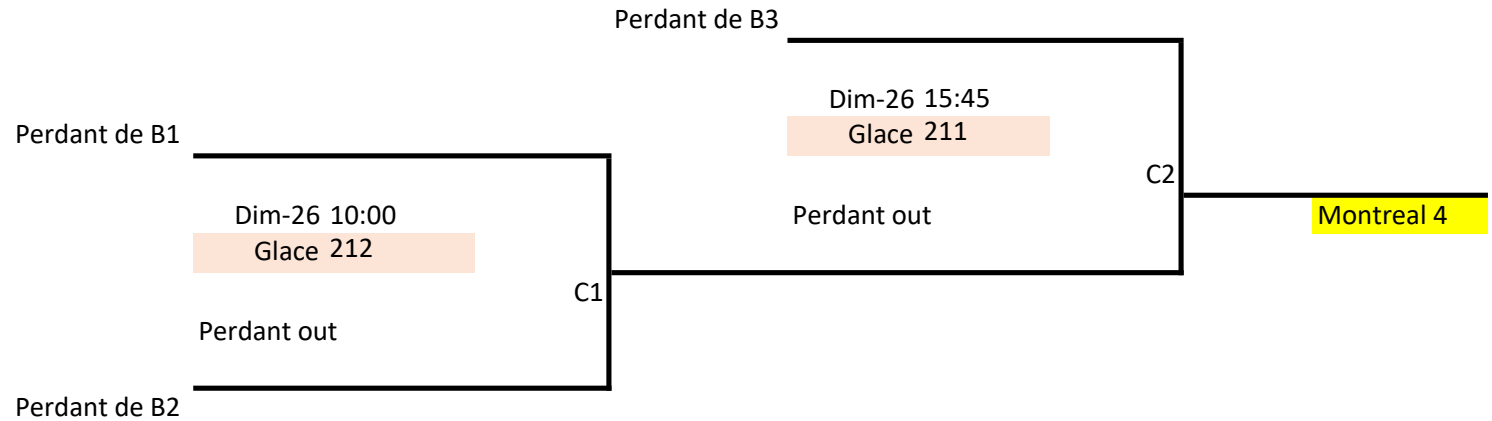

Section A

Qualification régionale pour le championnat provincial Mixte 2023

Section B

Section C

Allocation des glaces

		211	212	213	214
Ven	18:45	A2			A1
Sam	13:45	A3			A4
Sam	18:45	B1	A5	B2	
Dim	10:00		C1	B3	
Dim	15:45	C2			