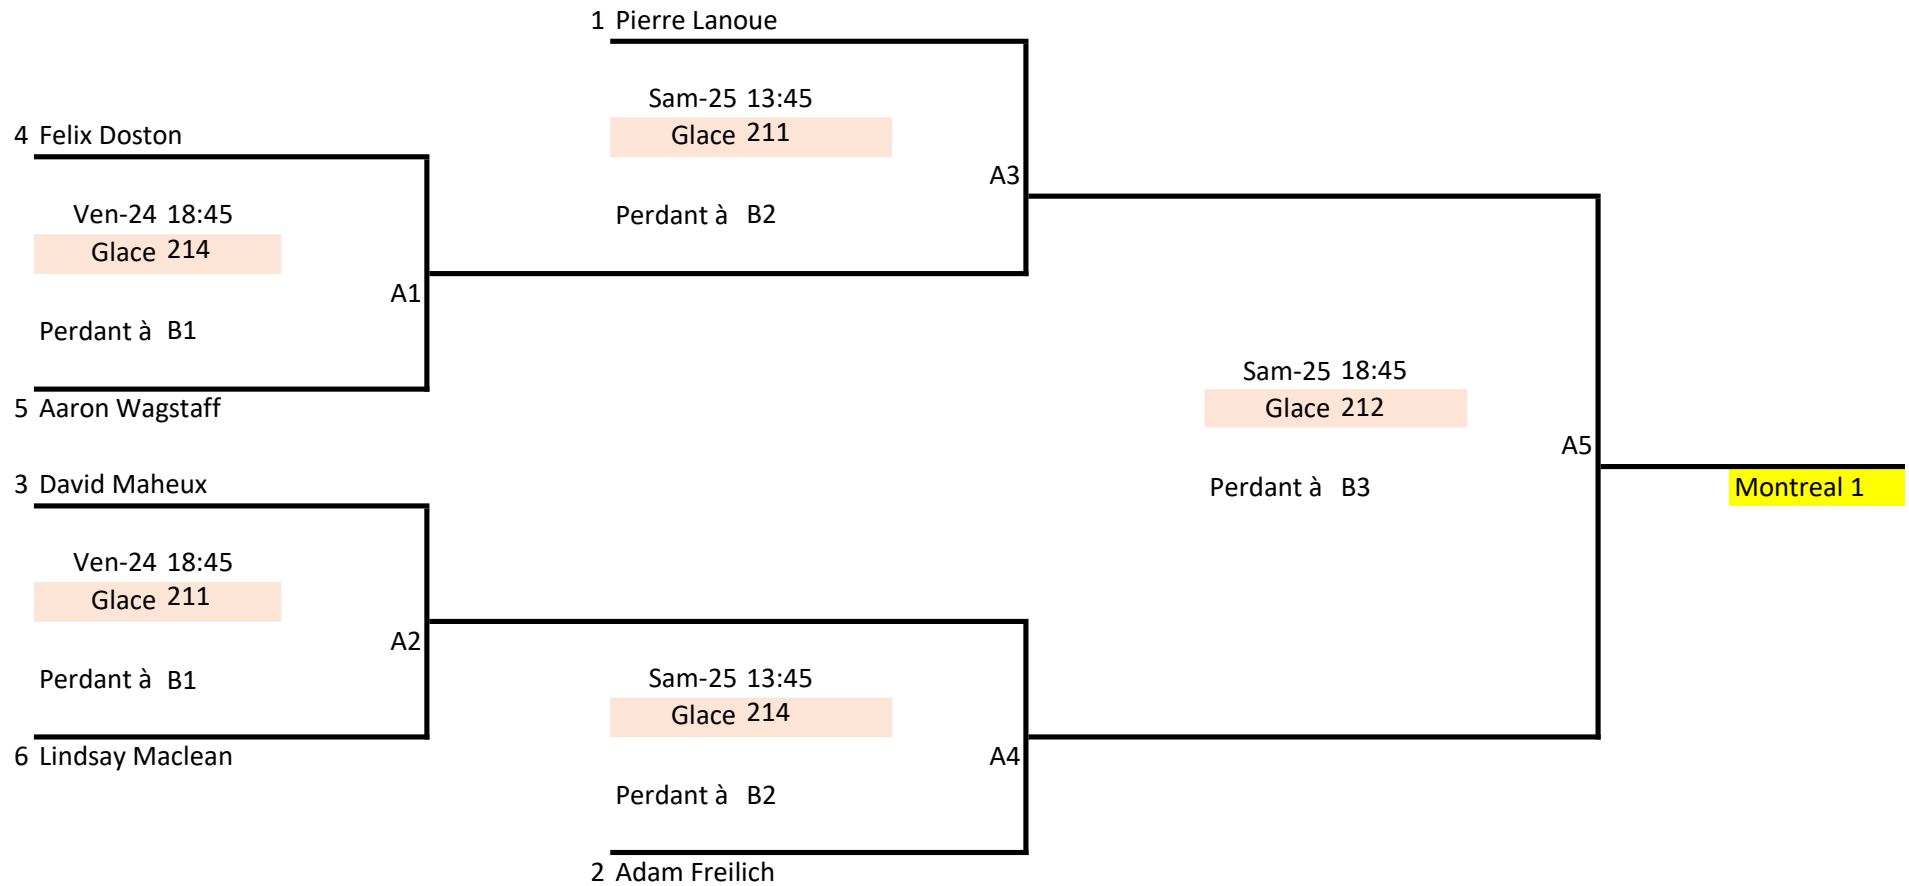

Section A

Qualification régionale pour le championnat provincial Mixte 2023

Section B

Section C

Allocation des glaces

		211	212	213	214
Ven	18:45	A2			A1
Sam	13:45	A3			A4
Sam	18:45	B1	A5	B2	
Dim	10:00		C1	B3	
Dim	15:45	C2			