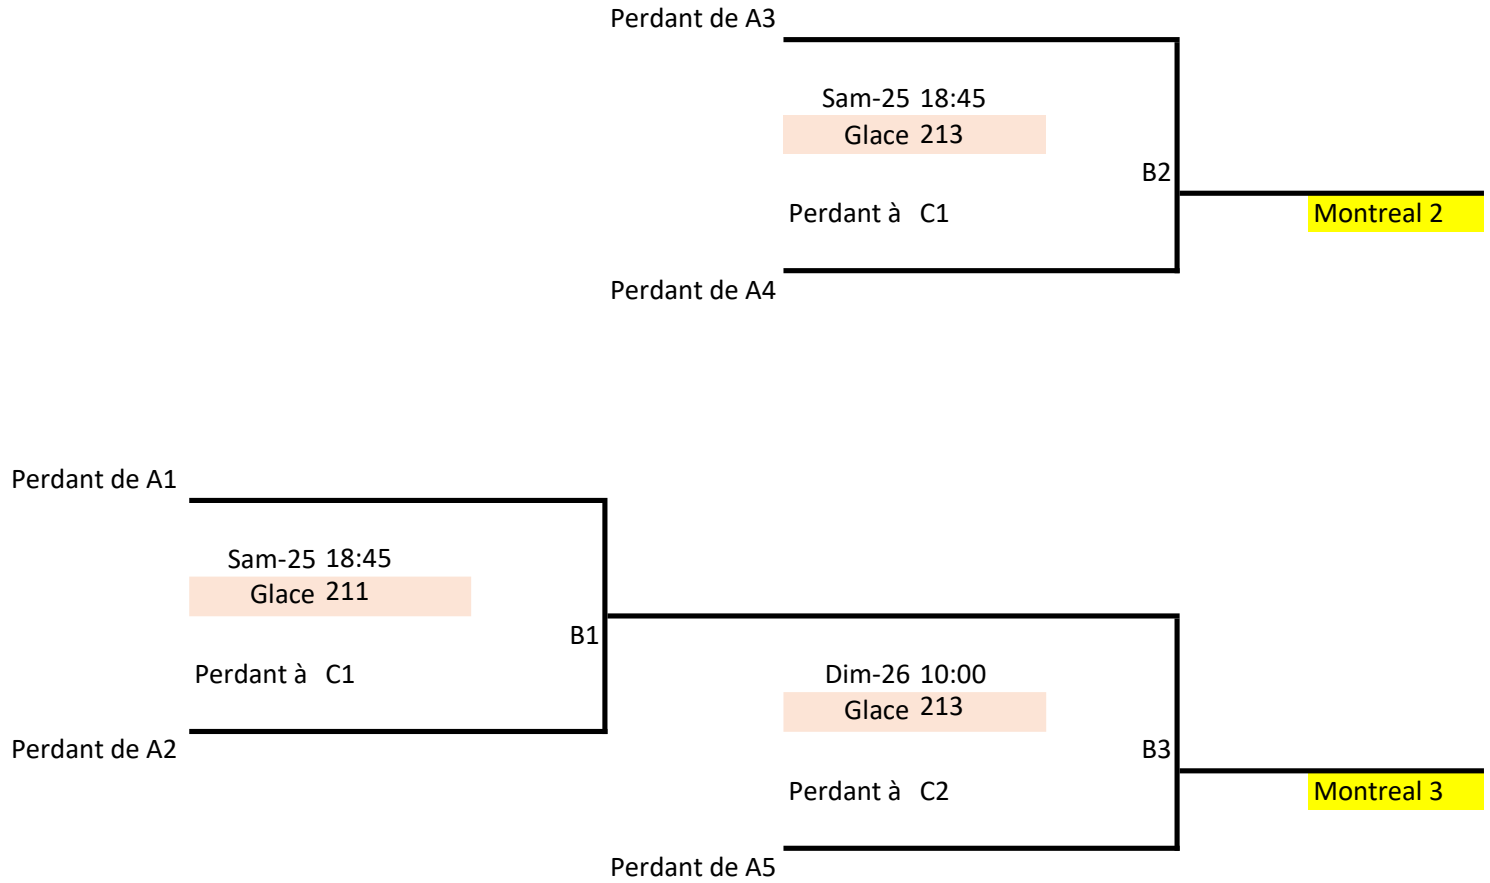

Section A

Qualification régionale pour le championnat provincial Mixte 2023

Section B

Section C

Allocation des glaces

		211	212	213	214
Ven	18:45	A2			A1
Sam	13:45	A3			A4
Sam	18:45	B1	A5	B2	
Dim	10:00		C1	B3	
Dim	15:45	C2			