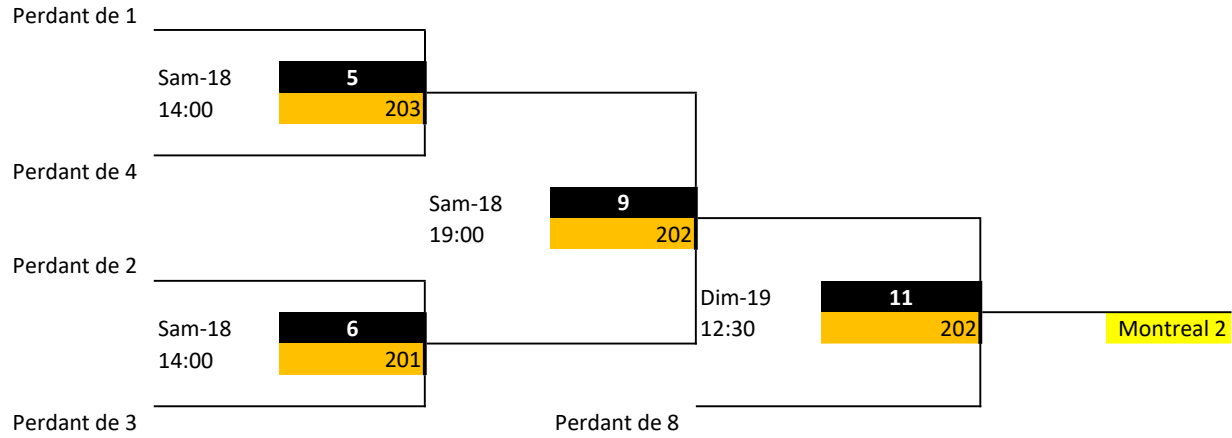

Qualification régionale pour le championnat provincial Colts 2023

Section A

Qualification régionale pour le championnat provincial Colts 2023

Section B

Section C

Qualification régionale pour le championnat provincial Colts 2023

Allocation des glaces

Bel-Aire

Jour	Heure	201	202	203
Ven-17	18:30			1
Ven-17	20:45			2
Sam-18	10:00	4		3
Sam-18	14:00	6	8	5
Sam-18	19:00	7	9	
Dim-19	12:30		11	10
Dim-19	16:00	12		