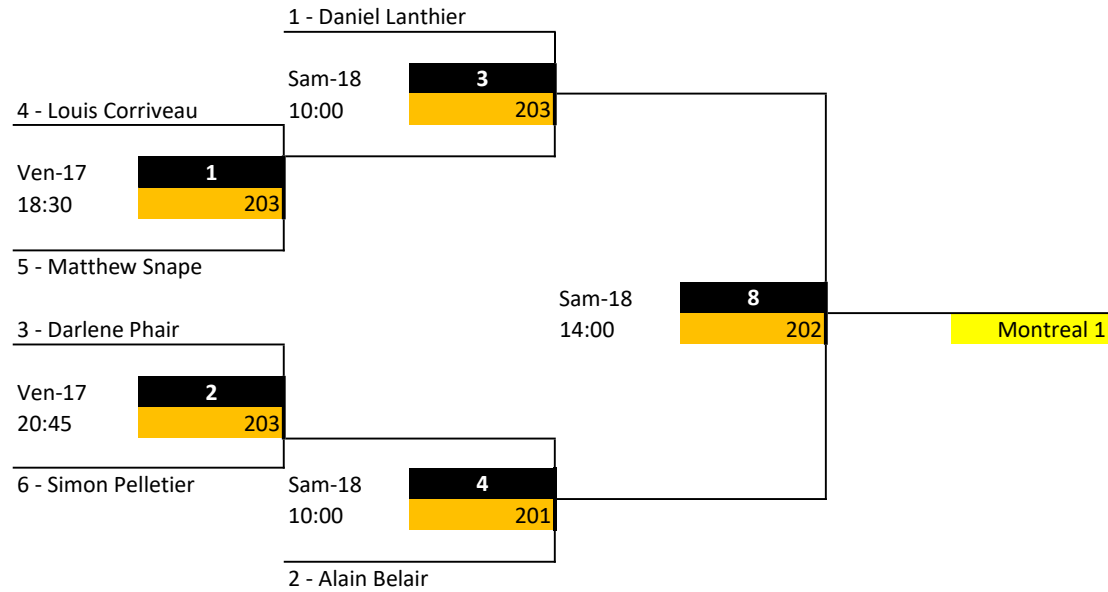

Qualification régionale pour le championnat provincial Colts 2023

Section A

Qualification régionale pour le championnat provincial Colts 2023

Section B

Section C

Qualification régionale pour le championnat provincial Colts 2023

Allocation des glaces

Bel-Aire

Jour	Heure	201	202	203
Ven-17	18:30			1
Ven-17	20:45			2
Sam-18	10:00	4		3
Sam-18	14:00	6	8	5
Sam-18	19:00	7	9	
Dim-19	12:30		11	10
Dim-19	16:00	12		