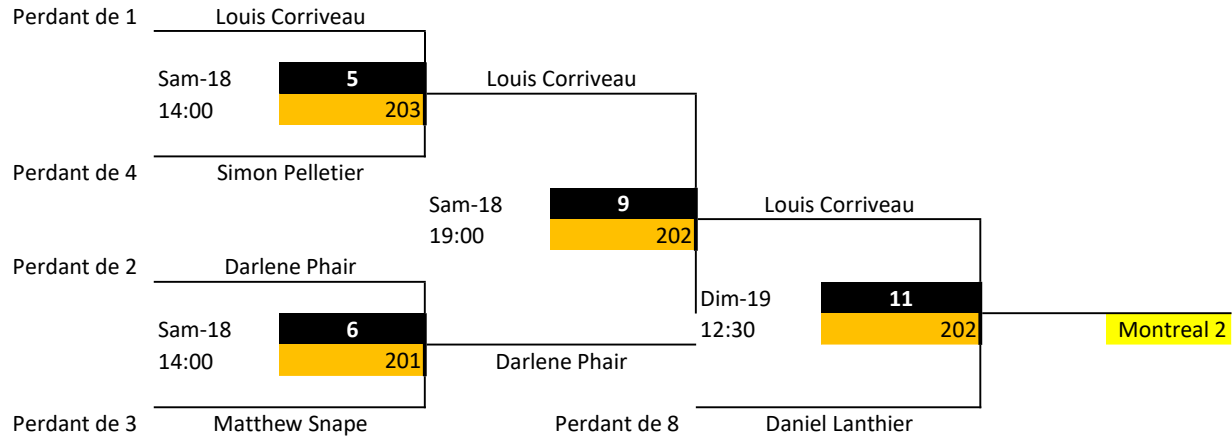

Qualification régionale pour le championnat provincial Colts 2023

Section A

Qualification régionale pour le championnat provincial Colts 2023

Section B

Section C

Qualification régionale pour le championnat provincial Colts 2023

Allocation des glaces

Bel-Aire

Jour	Heure	201	202	203
Ven-17	18:30			1
Ven-17	20:45			2
Sam-18	10:00	4		3
Sam-18	14:00	6	8	5
Sam-18	19:00	7	9	
Dim-19	12:30		11	10
Dim-19	16:00	12		