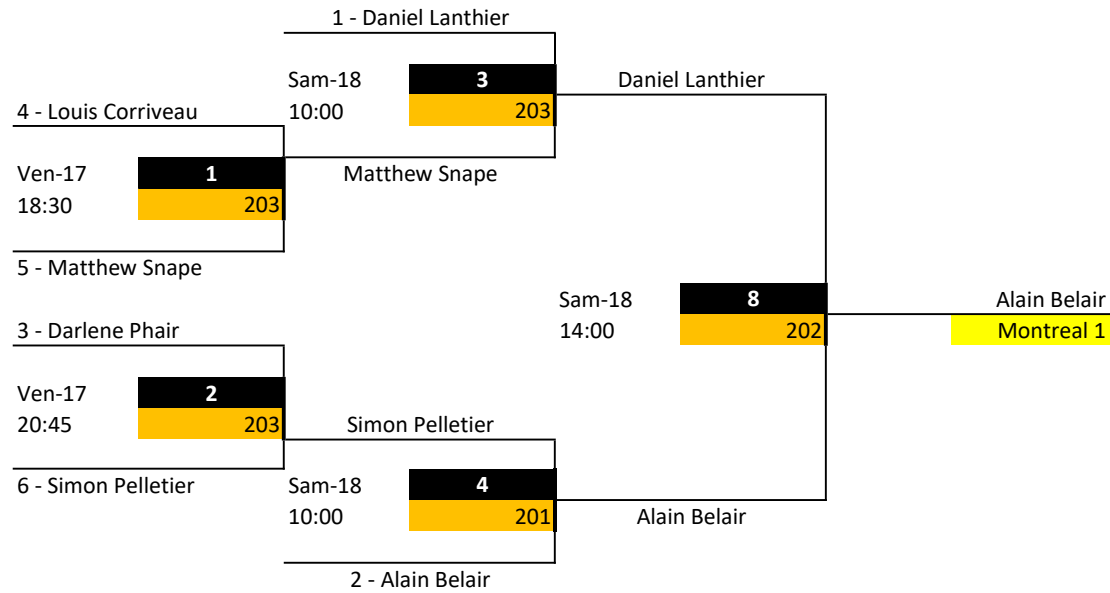

Qualification régionale pour le championnat provincial Colts 2023

Section A

Qualification régionale pour le championnat provincial Colts 2023

Section B

Section C

Qualification régionale pour le championnat provincial Colts 2023

Allocation des glaces

Bel-Aire

Jour	Heure	201	202	203
Ven-17	18:30			1
Ven-17	20:45			2
Sam-18	10:00	4		3
Sam-18	14:00	6	8	5
Sam-18	19:00	7	9	
Dim-19	12:30		11	10
Dim-19	16:00	12		